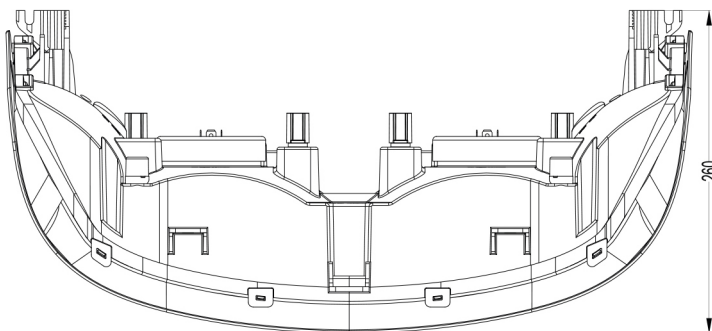

ABBLENDLICHT	FERNLICHT
100 w	150 w

GLÜHBIRNE	
60/55 W 12V H4	0001.2047.000
60/55 W 12V	0001.2085.000