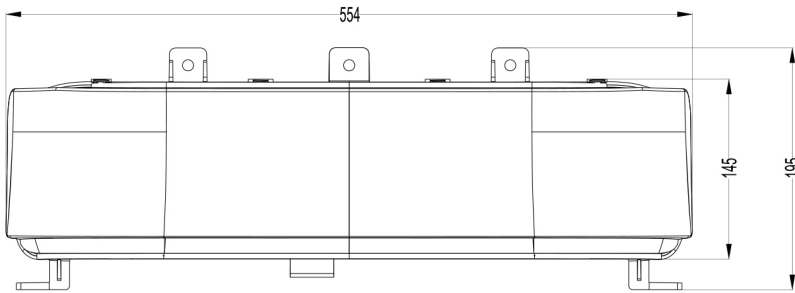

ABBLENDLICHT	FERNLICHT
100 w	150 w

GLÜHBIRNE	
60/55 W 12V H4	0001.2047.000
60/55 W 12V	0001.2085.000